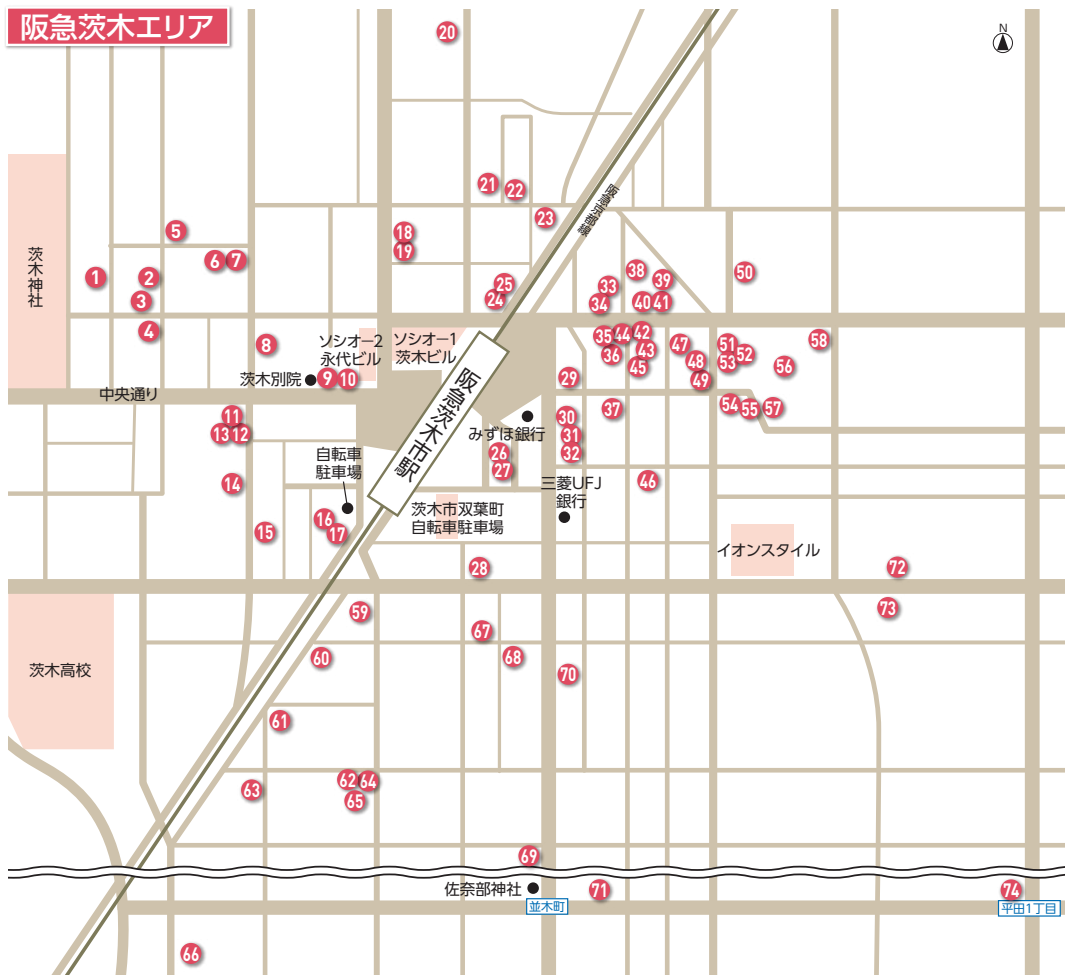

90
喜屋武さんの沖縄ごはん
 下中条町4-15
 ☎080-7617-1354
 営12:00~14:00
 休不定休

103
福すし・森
 南原2-7-35
 ☎072-621-2924
 営12:00~22:00
 休水曜日

104
パティスリーショコラトリーアルカ
 西田中町3-7
 ☎072-665-4013
 営10:00~19:00
 休不定休

105
カフェとまり木
 泉原1212
 ☎072-697-8089
 営11:00~17:00
 休木曜日

阪急茨木エリア

JR茨木エリア

南茨木エリア

その他エリア

利用可能店舗

発行：一般社団法人 茨木市観光協会

〒567-0013

大阪府茨木市太田東芝町1-1 追手門学院茨木総持寺キャンパス・大学棟3階